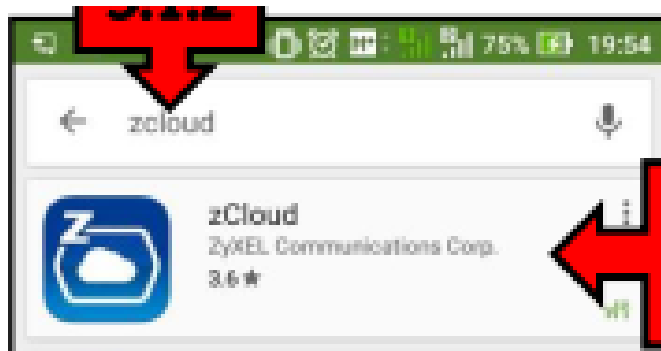

ชุด Mobile Education Kit

การเรียกข้อมูลจากเครื่องNAS ผ่านอุปกรณ์

ชุด Mobile Education Kit

ติดตั้ง App zcloud

เชื่อมต่อ wifi จาก Router

การเรียกข้อมูลจากเครื่องNAS ผ่านอุปกรณ์

ชุด Mobile Education Kit

เข้า App zcloud เลือก ip เครื่อง NAS

-- สังเกต --

- หมายเลข IP เครื่อง NAS ที่ต้องการเข้าใช้
- ตัวอักษรสีขาบ เข้าใช้งานได้
- ตัวอักษรสีเทา เข้าใช้งานไม่ได้

เลือก สื่อที่ต้องการ สามารถกดเล่นสื่อ ได้เลย

การเรียกข้อมูลจากเครื่องNAS ผ่านอุปกรณ์