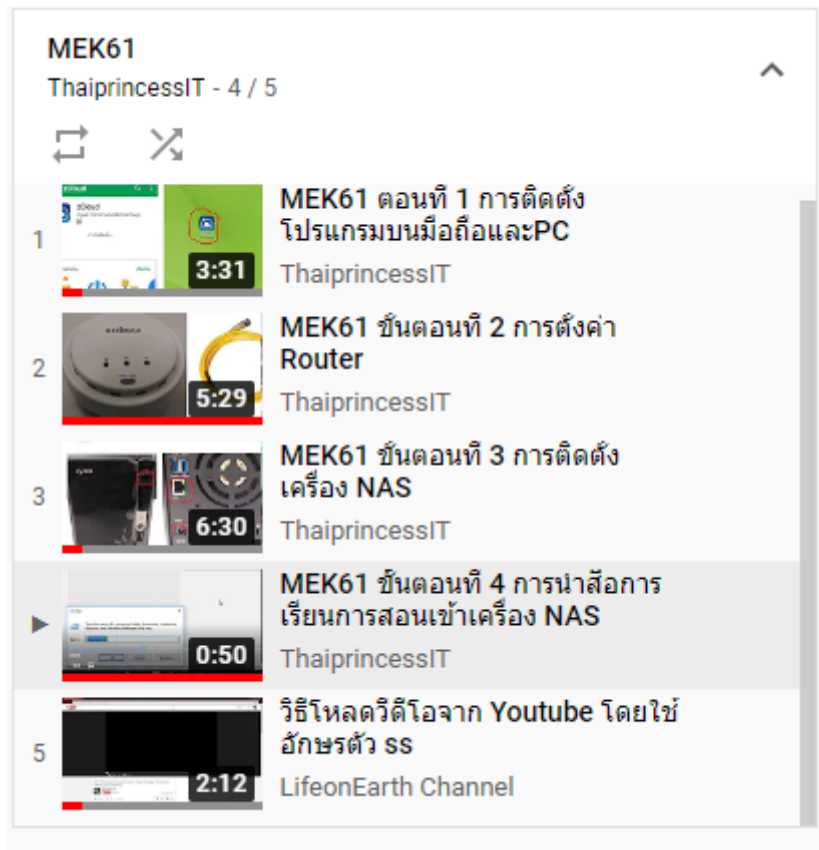

VDO การใช้งานชุด Mobile Education Kit

<https://bit.ly/3sDY1Um>