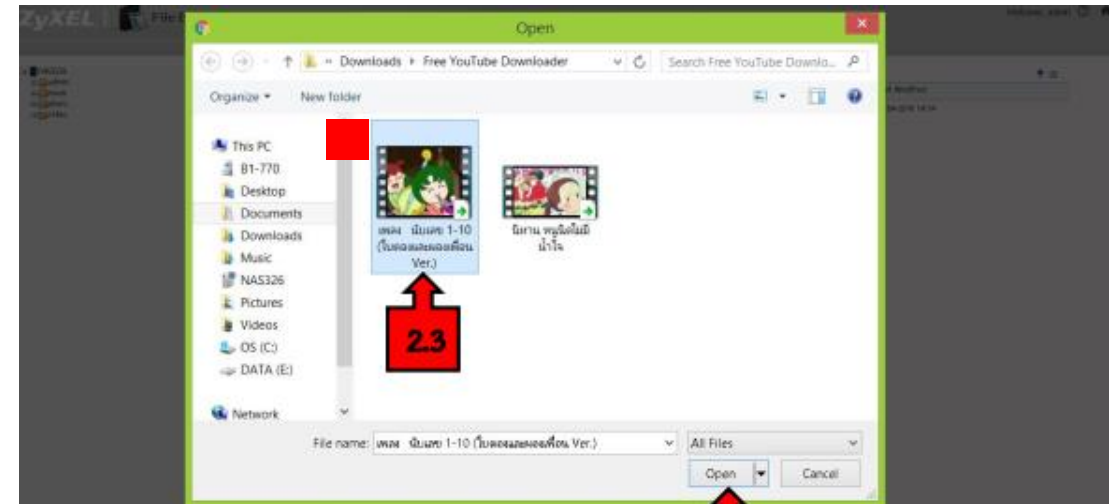

รุ่น NAS ZyXEL (NAS326)

Advice

อุปกรณ์ ชุด Mobile Education Kit ประกอบไปด้วย

3. อุปกรณ์ที่สามารถเชื่อมต่อ wifi

- มือถือ
- notebook
- tablet

การต่อ ชุด Mobile Education Kit

สาย Lan

การนำสื่อเข้าเครื่อง NAS ผ่าน Web Browser

ชุด Mobile Education Kit

การเรียกข้อมูลจากเครื่องNAS ผ่านอุปกรณ์

ชุด Mobile Education Kit

ติดตั้ง App zcloud

เชื่อมต่อ wifi จาก Router

การเรียกข้อมูลจากเครื่องNAS ผ่านอุปกรณ์

ชุด Mobile Education Kit

เข้า App zcloud เลือก ip เครื่อง NAS