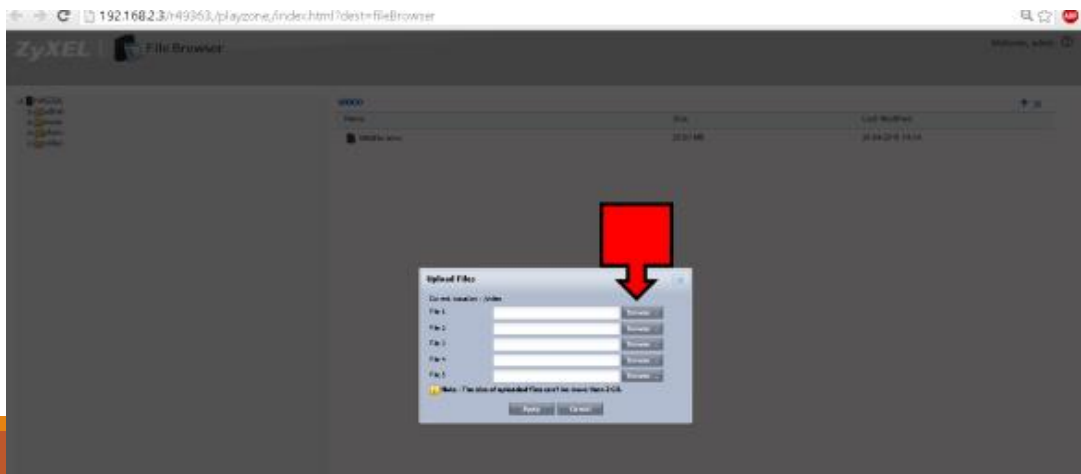

รุ่น NAS ZyXEL (NAS326)

Advice

อุปกรณ์ ชุด Mobile Education Kit ประกอบไปด้วย

3. อุปกรณ์ที่สามารถเชื่อมต่อ wifi

- มือถือ
- notebook
- tablet

การต่อ ชุด Mobile Education Kit

สาย Lan

การนำสื่อเข้าเครื่อง NAS ผ่าน Web Browser

ชุด Mobile Education Kit

การเรียกข้อมูลจากเครื่องNAS ผ่านอุปกรณ์

ชุด Mobile Education Kit

ติดตั้ง App zcloud

เชื่อมต่อ wifi จาก Router

การเรียกข้อมูลจากเครื่องNAS ผ่านอุปกรณ์

ชุด Mobile Education Kit

เข้า App zcloud เลือก ip เครื่อง NAS