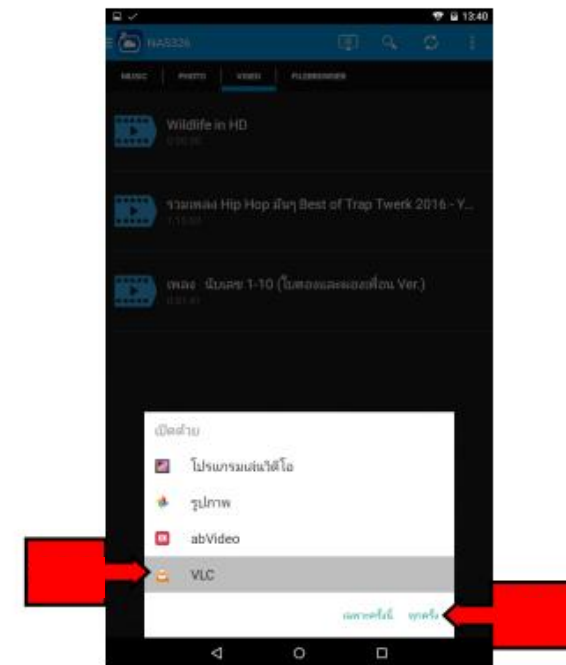

ชุด Mobile Education Kit

การเรียกข้อมูลจากเครื่องNAS ผ่านอุปกรณ์

ชุด Mobile Education Kit

ติดตั้ง App zcloud

เชื่อมต่อ wifi จาก Router

การเรียกข้อมูลจากเครื่องNAS ผ่านอุปกรณ์

ชุด Mobile Education Kit

เข้า App zcloud เลือก ip เครื่อง NAS

-- สังเกต --

- หมายเลข IP เครื่อง NAS ที่ต้องการเข้าใช้
- ตัวอักษรสีขาบ เข้าใช้งานได้
- ตัวอักษรสีเทา เข้าใช้งานไม่ได้

เลือก สื่อที่ต้องการ สามารถกดเล่นสื่อ ได้เลย

การเรียกข้อมูลจากเครื่องNAS ผ่านอุปกรณ์