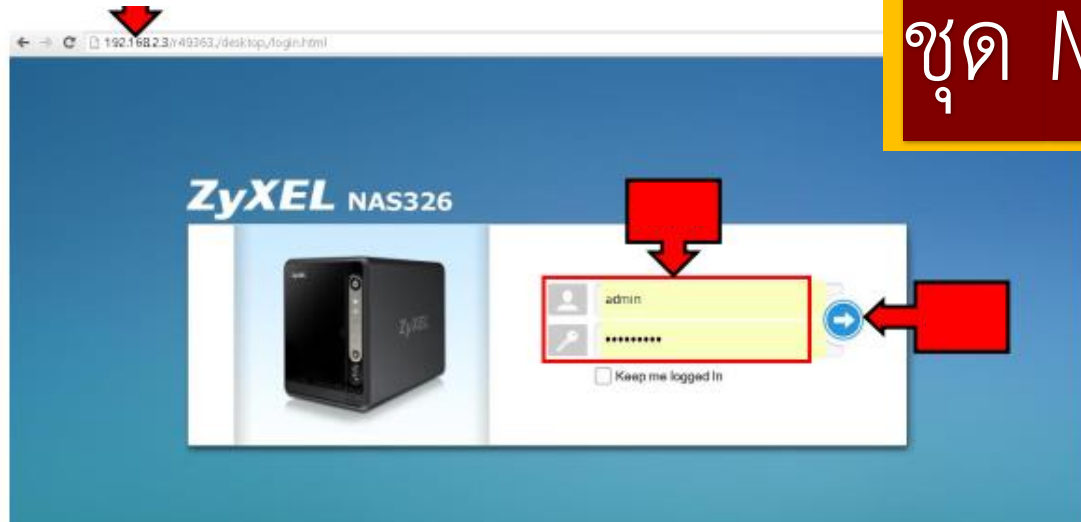

รุ่น NAS ZyXEL (NAS326)

Advice

อุปกรณ์ ชุด Mobile Education Kit ประกอบไปด้วย

3. อุปกรณ์ที่สามารถเชื่อมต่อ wifi

- มือถือ
- notebook
- tablet

การต่อ ชุด Mobile Education Kit

สาย Lan

การนำสื่อเข้าเครื่อง NAS ผ่าน Web Browser

ชุด Mobile Education Kit

การเรียกข้อมูลจากเครื่องNAS ผ่านอุปกรณ์

ชุด Mobile Education Kit

ติดตั้ง App zcloud

เชื่อมต่อ wifi จาก Router

การเรียกข้อมูลจากเครื่องNAS ผ่านอุปกรณ์

ชุด Mobile Education Kit

เข้า App zcloud เลือก ip เครื่อง NAS

-- สังเกต --

- หมายเลข IP เครื่อง NAS ที่ต้องการเข้าใช้
- ตัวอักษรสีขาบ เข้าใช้งานได้
- ตัวอักษรสีเทา เข้าใช้งานไม่ได้

เลือก สื่อที่ต้องการ สามารถกดเล่นสื่อ ได้เลย

การเรียกข้อมูลจากเครื่องNAS ผ่านอุปกรณ์