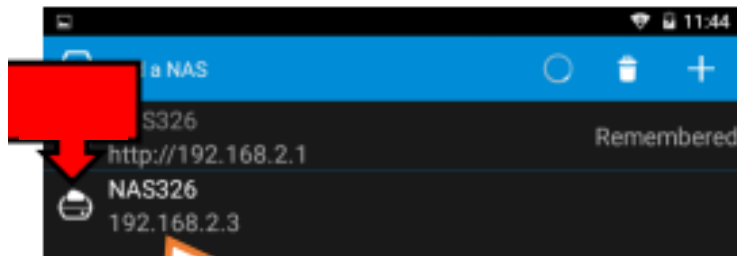

ชุด Mobile Education Kit

การเรียกข้อมูลจากเครื่องNAS ผ่านอุปกรณ์

ชุด Mobile Education Kit

ติดตั้ง App zcloud

เชื่อมต่อ wifi จาก Router

การเรียกข้อมูลจากเครื่องNAS ผ่านอุปกรณ์

ชุด Mobile Education Kit

เข้า App zcloud เลือก ip เครื่อง NAS

-- สังเกต --

- หมายเลข IP เครื่อง NAS ที่ต้องการเข้าใช้
- ตัวอักษรสีขาบ เข้าใช้งานได้
- ตัวอักษรสีเทา เข้าใช้งานไม่ได้

เลือก สื่อที่ต้องการ สามารถกดเล่นสื่อ ได้เลย

การเรียกข้อมูลจากเครื่องNAS ผ่านอุปกรณ์