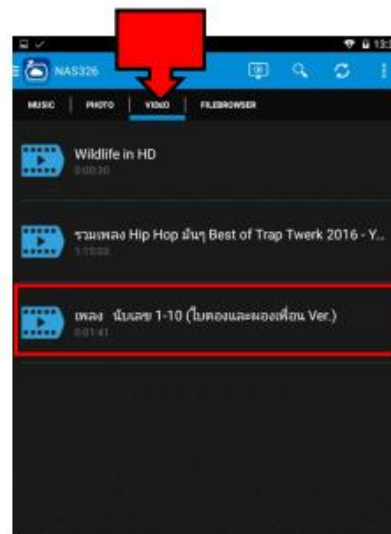

-- สังเกต --

- หมายเลข IP เครื่อง NAS ที่ต้องการเข้าใช้
- ตัวอักษรสีขาบ เข้าใช้งานได้
- ตัวอักษรสีเทา เข้าใช้งานไม่ได้

เลือก สื่อที่ต้องการ สามารถกดเล่นสื่อ ได้เลย